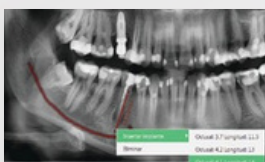

Ez3D-i

INNOVADOR SOFTWARE DENTAL

Rápido y Fácil de **Imágenes 3D**

Con un nuevo motor de gráfico 3D VR, la herramienta Ez3D-i es ideal para obtener rápida y fácilmente las perspectivas correctas necesarias para un diagnóstico preciso y real.

Varios modos de coloración VR y filtros 2D

Cambia rápida y fácilmente entre múltiples vistas VR.

Modo dientes

Modo MIP

Modo tejido blando

Modo hueso

Modo hueso con tejido blando

1

Diagnóstico inmediato

2

Visualización de imágenes 2D

3

Personalización de informes

Herramienta de consulta virtual

Más de 200 animaciones únicas para mostrar y planificar un tratamiento efectivo.

Aprovecha al máximo tus imágenes. La herramienta de nitidez renovada mejora la calidad de la imagen.