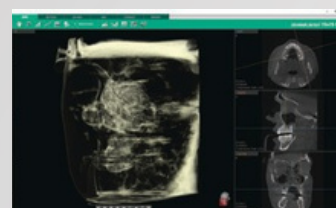

Ez3D-i

INNOVADOR SOFTWARE DENTAL

Rápido y Fácil de **Imágenes 3D**

Con un nuevo motor de gráfico 3D VR, la herramienta Ez3D-i es ideal para obtener rápida y fácilmente las perspectivas correctas necesarias para un diagnóstico preciso y real.

Varios modos de coloración VR y filtros 2D

Cambia rápida y fácilmente entre múltiples vistas VR.

Modo dientes

Modo MIP

Modo tejido blando

Modo hueso

Modo hueso con tejido blando

1

Diagnóstico inmediato

2

Visualización de imágenes 2D

3

Personalización de informes

Herramienta de consulta virtual

Más de 200 animaciones únicas para mostrar y planificar un tratamiento efectivo.

Aprovecha al máximo tus imágenes. La herramienta de nitidez renovada mejora la calidad de la imagen.