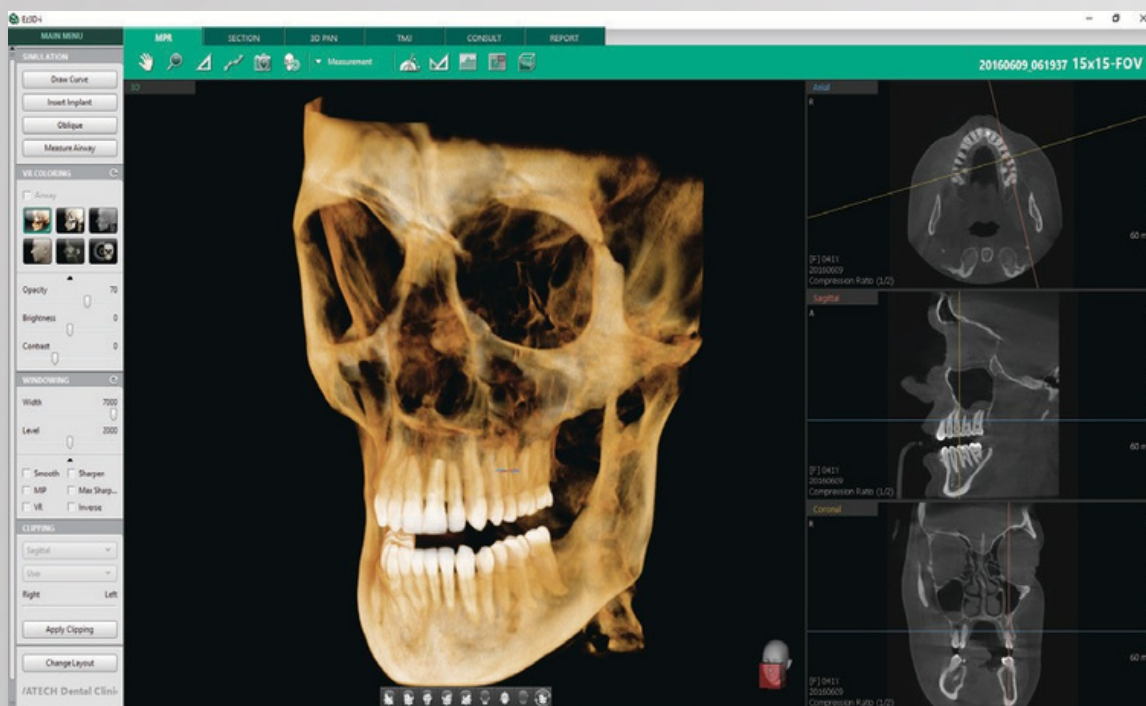

vatech

INNOVACIÓN DIGITAL EN SISTEMAS DE IMAGEN

vatech A9™

TEK-PRO DENTAL

Pedidos: Mail: tekprodental@gmail.com / Teléfono: 667-54-90-17

UNA NUEVA DIMENSIÓN

vatech A9™

* Taburete no incluido.

Ez3D-i

INNOVADOR SOFTWARE DENTAL

Rápido y Fácil de **Imágenes 3D**

Con un nuevo motor de gráfico 3D VR, la herramienta Ez3D-i es ideal para obtener rápida y fácilmente las perspectivas correctas necesarias para un diagnóstico preciso y real.

Varios modos de coloración VR y filtros 2D

Cambia rápida y fácilmente entre múltiples vistas VR.

Modo dientes

Modo MIP

Modo tejido blando

Modo hueso

Modo hueso con tejido blando

1

Diagnóstico inmediato

2

Visualización de imágenes 2D

3

Personalización de informes

Herramienta de consulta virtual

Más de 200 animaciones únicas para mostrar y planificar un tratamiento efectivo.

Aprovecha al máximo tus imágenes. La herramienta de nitidez renovada mejora la calidad de la imagen.