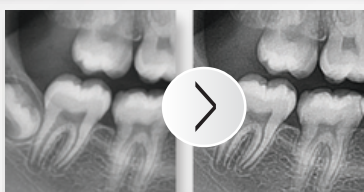

Varios modos de coloración VR y filtros 2D

Cambia rápida y fácilmente entre múltiples vistas VR.

Modo dientes

Modo MIP

Modo tejido blando

Modo hueso

Modo hueso con tejido blando

1

Diagnóstico inmediato

2

Visualización de imágenes 2D

3

Personalización de informes

Herramienta de consulta virtual

Más de 200 animaciones únicas para mostrar y planificar un tratamiento efectivo.

Aprovecha al máximo tus imágenes. La herramienta de nitidez renovada mejora la calidad de la imagen.