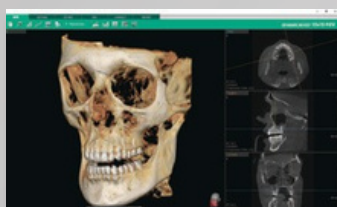

Ez3D-i

INNOVADOR SOFTWARE DENTAL

Rápido y Fácil de **Imágenes 3D**

Con un nuevo motor de gráfico 3D VR, la herramienta Ez3D-i es ideal para obtener rápida y fácilmente las perspectivas correctas necesarias para un diagnóstico preciso y real.

Varios modos de coloración VR y filtros 2D

Cambia rápida y fácilmente entre múltiples vistas VR.

Modo dientes

Modo MIP

Modo tejido blando

Modo hueso

Modo hueso con tejido blando

1

Diagnóstico inmediato

2

Visualización de imágenes 2D

3

Personalización de informes

Herramienta de consulta virtual

Más de 200 animaciones únicas para mostrar y planificar un tratamiento efectivo.

Aprovecha al máximo tus imágenes. La herramienta de nitidez renovada mejora la calidad de la imagen.