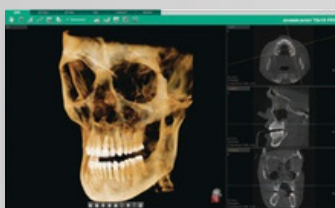

Ez3D-i

INNOVADOR SOFTWARE DENTAL

Rápido y Fácil de **Imágenes 3D**

Con un nuevo motor de gráfico 3D VR, la herramienta Ez3D-i es ideal para obtener rápida y fácilmente las perspectivas correctas necesarias para un diagnóstico preciso y real.

Varios modos de coloración VR y filtros 2D

Cambia rápida y fácilmente entre múltiples vistas VR.

Modo dientes

Modo MIP

Modo tejido blando

Modo hueso

Modo hueso con tejido blando

1

Diagnóstico inmediato

2

Visualización de imágenes 2D

3

Personalización de informes

Herramienta de consulta virtual

Más de 200 animaciones únicas para mostrar y planificar un tratamiento efectivo.

Aprovecha al máximo tus imágenes. La herramienta de nitidez renovada mejora la calidad de la imagen.