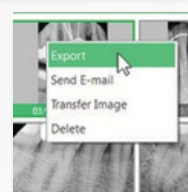

Diagnóstico inmediato

2

Visualización de imágenes 2D

3

Personalización de informes

Herramienta de consulta virtual

Más de 200 animaciones únicas para mostrar y planificar un tratamiento efectivo.

Aprovecha al máximo tus imágenes. La herramienta de nitidez renovada mejora la calidad de la imagen.