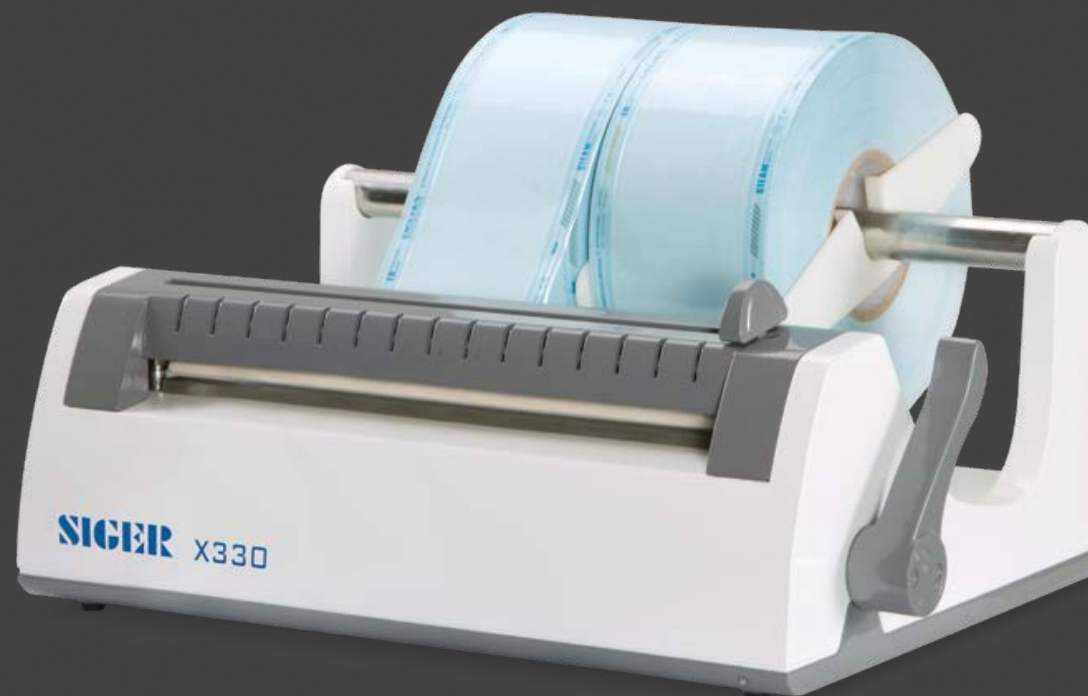

PRECIOS AUTOCLAVE Y SELLADORA X330

AMI (Puerta manual)

- 17B PVP: 2200€
- 23B PVP: 2420€

EGO

- 17 Lt Puerta Manual
- 17B 2450€
- 17B+ 2650€
- 23 Lt Puer Electroasistida
- 23B 2670€
- 23B+ 2790€

SELLADORA X330

- PVP: 319€

TEK-PRO DENTAL

DISTRIBUIDOR OFICIAL EN ESPAÑA
Dirección: C/ San Francisco N° 5 Esc. B 2° A

San vicente del raspeig

Mail: tekprodental@gmail.com

Teléfono: 667-54-90-17